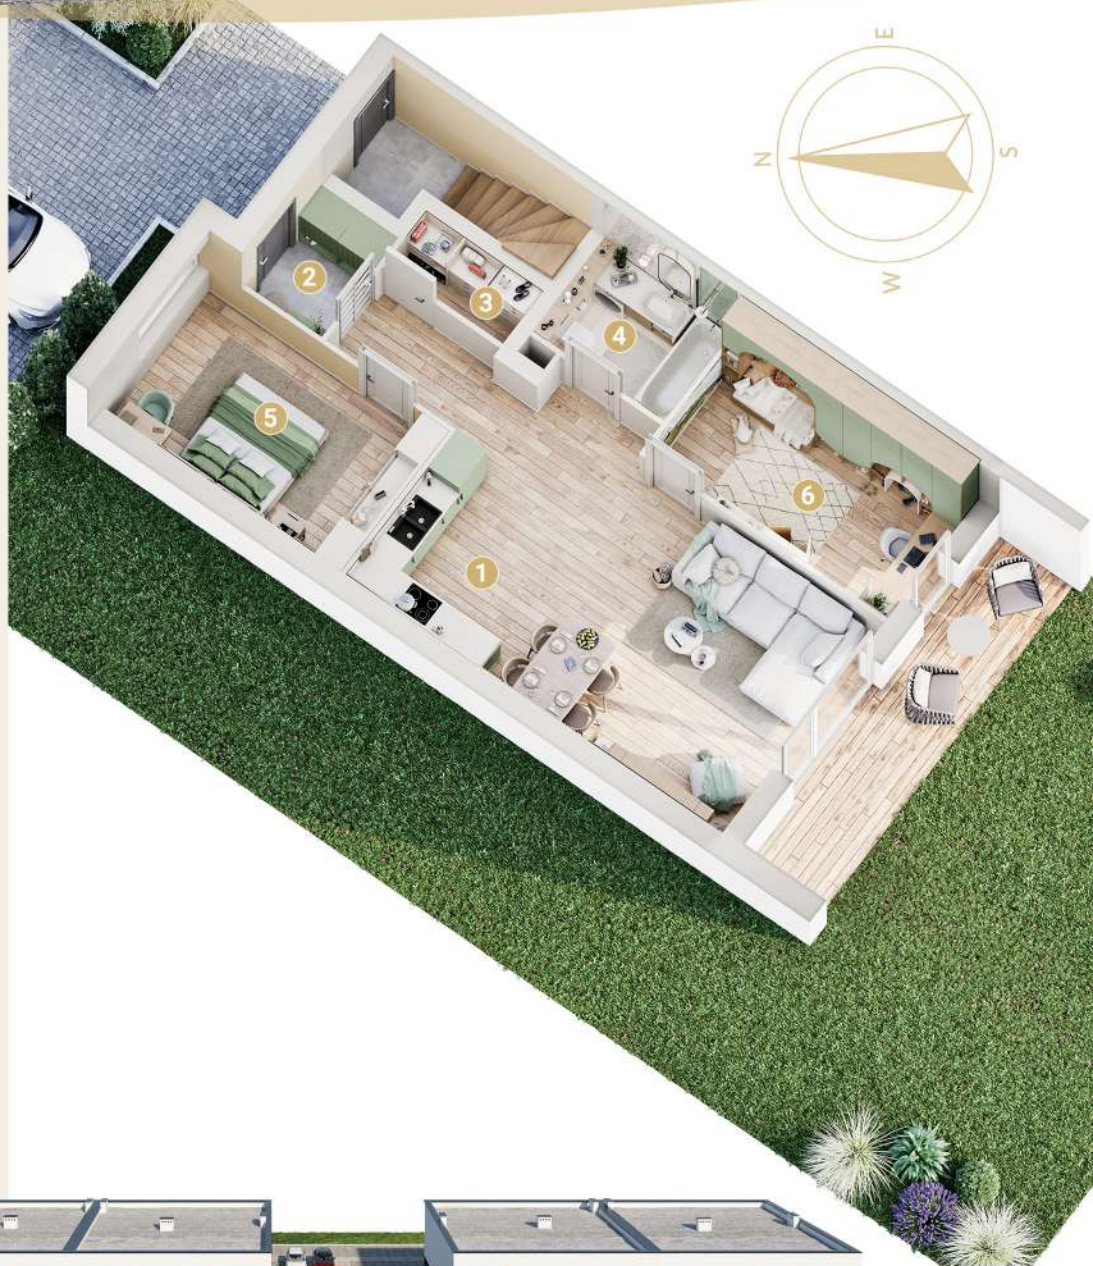

APARTAMENTY WARSZAWSKA

budynek **1** lokal **1**

APARTAMENT
pow. użytkowa **63,11 m²**

1. SALON Z ANEKSEM **31,58 m²**

2. WIATROLAP **2,55 m²**

3. POM. GOSPODARCZE **1,30 m²**

4. ŁAZIENKA **5,28 m²**

5. SYPIALNIA **11,97 m²**

6. SYPIALNIA **10,43 m²**

taras **9,75 m²**

pow. ogródka **34,64 m²**

miejsce postojowe **P01**

Przemysław Milczarek
Właściciel

(+48) 500 517 461

(+48) 883 883 843

www.apartamentywarszawska.pl