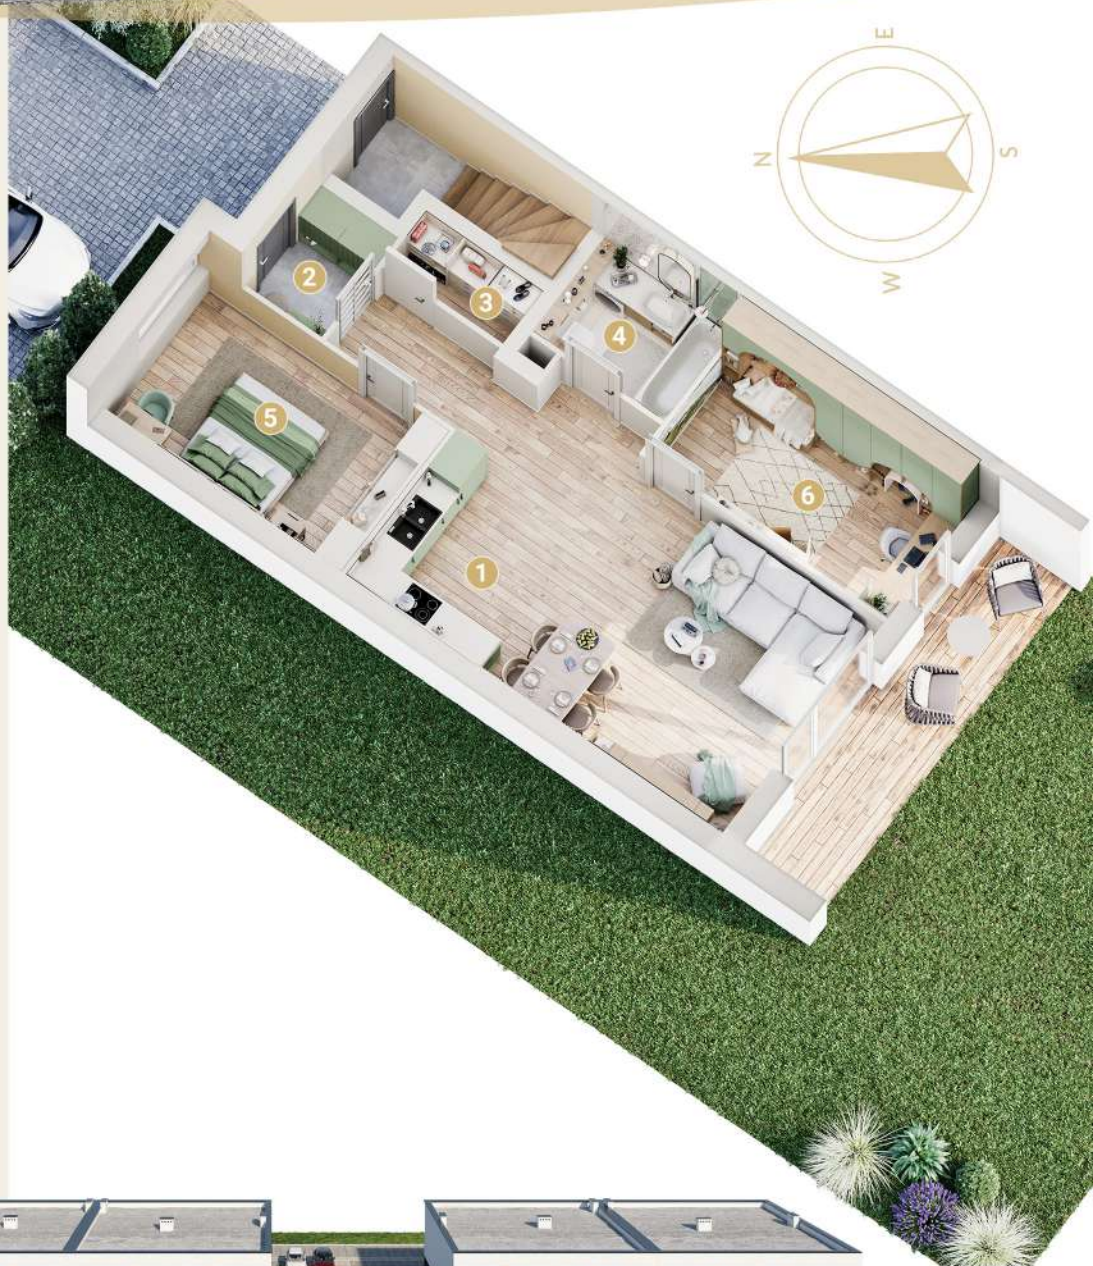

APARTAMENTY WARSZAWSKA

budynek **5** lokal **1**

APARTAMENT
pow. użytkowa **63,11 m²**

1. SALON Z ANEKSEM **31,58 m²**

2. WIATROLAP **2,55 m²**

3. POM. GOSPODARCZE **1,30 m²**

4. ŁAZIENKA **5,28 m²**

5. SYPIALNIA **11,97 m²**

6. SYPIALNIA **10,43 m²**

taras **9,75 m²**

pow. ogródka **33,41 m²**

miejsce postojowe **P09**

Przemysław Milczarek
Właściciel

(+48) 500 517 461

(+48) 883 883 843

www.apartamentywarszawska.pl